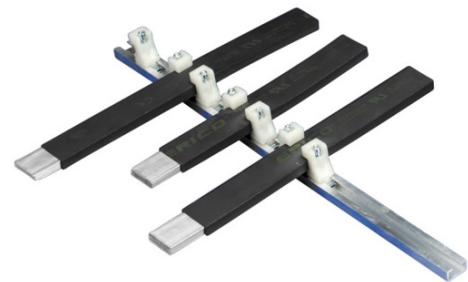

ELIT AS

ELIT UFS-Sett

1. PRODUKTBESKRIVELSE

ELIT UFS skinnestøttesett. Lengde: 2000 mm.

El.nummer: 1701409
Art.nummer: 203 000 49
GTIN nummer: 7070810006755
Dimensjon: 58x2000
Materialet: Aluminium og polyamid
Overflatebehandling: Ingen
Øvrige opplysninger: Ingen

2. ANVISNINGER FOR DRIFT OG VEDLIKEHOLD

Rengjøring og rengjøringsmetoder for overflateprodukter

Fuktet klut

Ettersyn/kontroll

Ingen

Vedlikeholdsinstruks og -intervall

I hht internkontroll

ELIT AS

Ulvedalsvegen 2, 2030 Nannestad

TLF: 63 93 88 80

E-post: firmapost@elit.no

www.elit.no